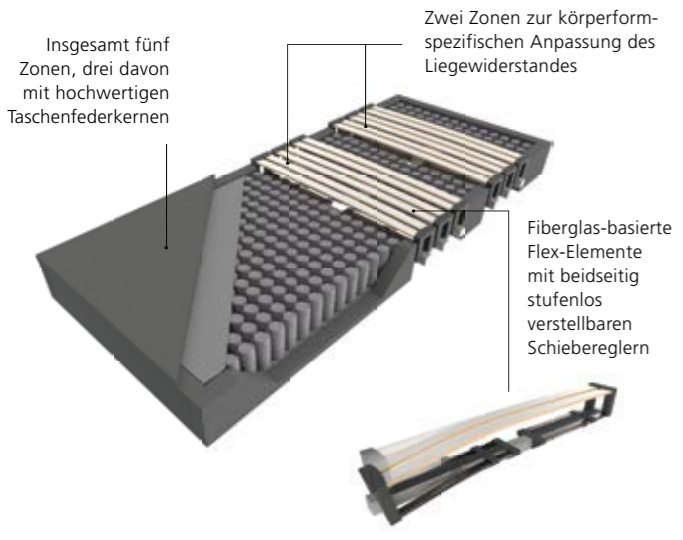

**2698,-**

[4] Esstisch  
FREILICHT England

Ohne Dekoration.

[5] Stuhl  
FREILICHT London

Das Body-ID-System™ passt sich exakt an Gewicht und Statur an!

Unser Boxspringbett **EFORMA** ist unglaublich bequem und gleichzeitig in ausgezeichneter Form. Es bietet Komfort, der selbst Leistungssportler beeindruckt, und behält über viele Jahre seine Stabilität und Anmutung, selbst unter intensiver Belastung.

Exklusives Boxspringbett  
mit einer nach Body-ID  
Einstellbaren Unterfederung

**3299,-**

[3] Boxspringbett EFORMA

Ohne Topper, Plaid, Kissen.

Insgesamt fünf Zonen, drei davon mit hochwertigen Taschenfederkernen

Zwei Zonen zur körperform-spezifischen Anpassung des Liegewiderstandes

Fiberglas-basierte Flex-Elemente mit beidseitig stufenlos verstellbaren Schiebereglern

**1469,-**

[6] Esstisch  
FREILICHT Schweden

Ohne Dekoration.