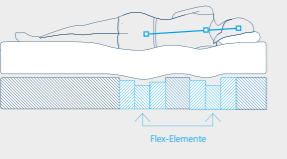

**2698,-**

[4] Esstisch  
FREILICHT England

Ohne Dekoration.

[5] Stuhl  
FREILICHT London

Das Body-ID-System™ passt sich exakt an Gewicht und Statur an!

Unser Boxspringbett **EFORMA** ist unglaublich bequem und gleichzeitig in ausgezeichneter Form. Es bietet Komfort, der selbst Leistungssportler beeindruckt, und behält über viele Jahre seine Stabilität und Anmutung, selbst unter intensiver Belastung.